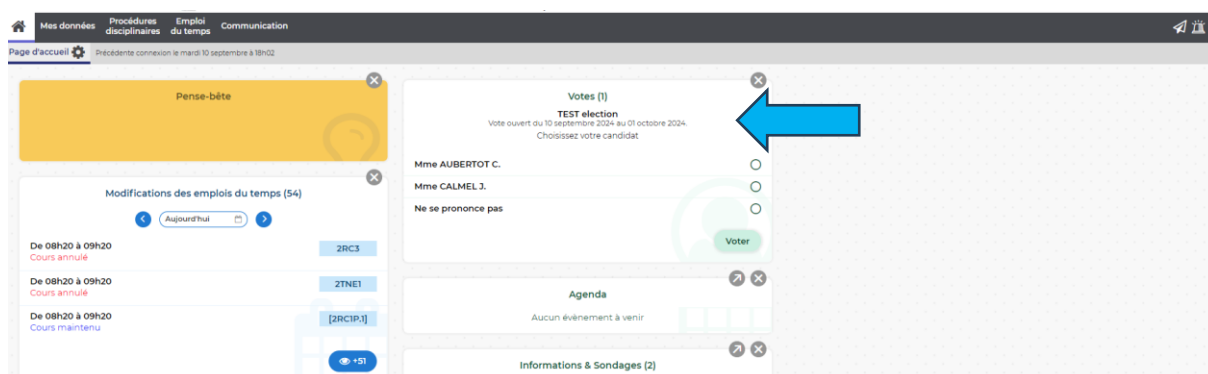

## Mode d'emploi-Vote électronique parents délégués

Du 7 au 11 octobre 2024

1. Se connecter à l'ENT via l'adresse : <https://monlycee.net>  
Pour cela se munir de son identifiant et son mot de passe (si problème, veuillez contacter nos référents numériques à l'adresse [referent.numerique7@monlycee.net](mailto:referent.numerique7@monlycee.net))
2. Une fois dans l'ENT, sélectionner l'application « pronote » (en bas à droite).

3. Une fois dans pronote, cliquer sur la petite maison en haut à gauche : onglet accueil

4. Le vote apparait sur la moitié droite de l'écran
5. Procéder au vote : pour cela cliquer à droite dans le rond en face de la liste choisie ou en face de « ne se prononce pas »