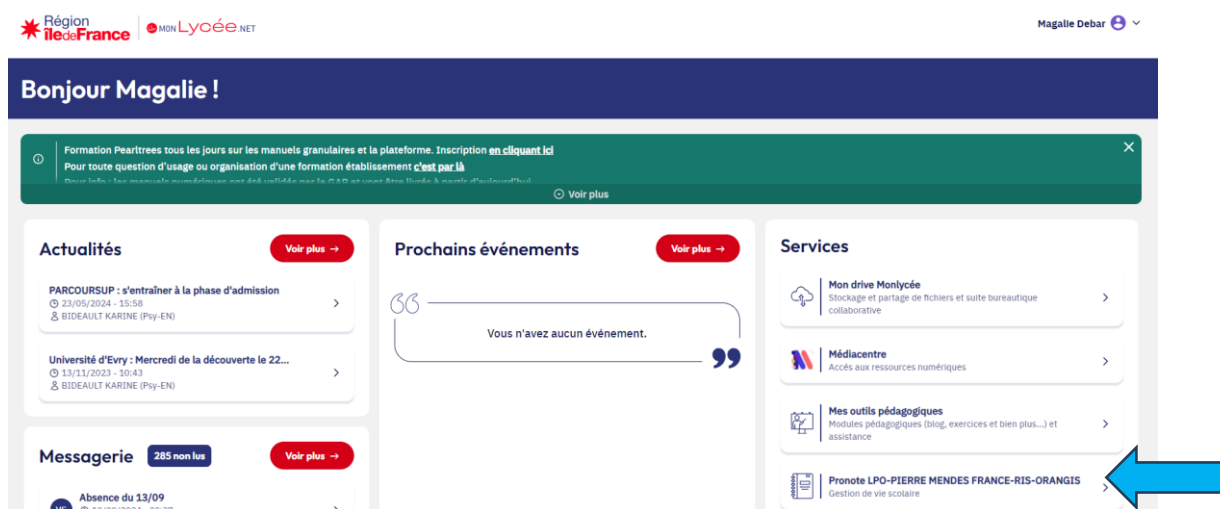

## Mode d'emploi-Vote électronique parents délégués

Du 7 au 11 octobre 2024

1. Se connecter à l'ENT via l'adresse : <https://monlycee.net>  
Pour cela se munir de son identifiant et son mot de passe (si problème, veuillez contacter nos référents numériques à l'adresse [referent.numerique7@monlycee.net](mailto:referent.numerique7@monlycee.net))
2. Une fois dans l'ENT, sélectionner l'application « pronote » (en bas à droite).

3. Une fois dans pronote, cliquer sur la petite maison en haut à gauche : onglet accueil

4. Le vote apparait sur la moitié droite de l'écran
5. Procéder au vote : pour cela cliquer à droite dans le rond en face de la liste choisie ou en face de « ne se prononce pas »